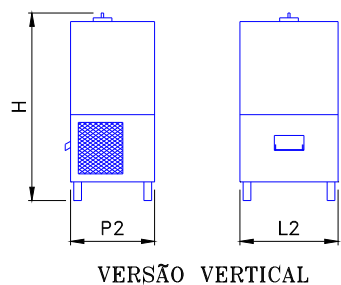

- Excelente eficiência
- Elevada aderência
- Não danifica o produto
- Ideal em restaurantes
- Ideal para supermercados
- Isento de produtos químicos
- Podendo ser utilizado em...

MODELO	Capacidade Kg/dia	Potência HP	Dimensões em mm					Peso Kg
			P1	P2	L1	L2	H	
FGE-1000	1.000	5,01	1.510	900	850	800	2.050	400
FGE-2000	2.000	9,19	2.240	1.000	830	1.430	2.450	650
FGE-3000	3.000	14,27	2.560	1.100	950	1.650	2.700	950
FGE-4000	4.000	18,63	2.910	- -	1.000	- -	3.000	1.150
FGE-5000	5.000	25,63	3.060	- -	1.000	- -	3.000	1.300