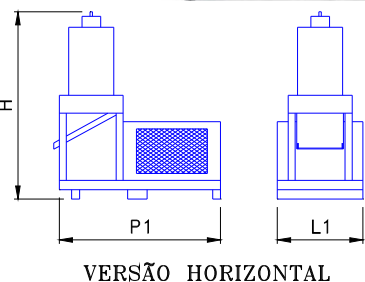

GERADOR DE GELOS EM ESCAMAS série FGE

Características :

- Produz gelos em escamas
- Funcionamento silencioso
- Corpo para montagem em bancada
- Bacia de armazenamento de gelo
- Capacidades variadas

Vantagens de gelos em escamas

- Excelente eficiência
- Elevada aderência
- Não danifica o produto
- Ideal em restaurantes
- Ideal para supermercados
- Isento de produtos químicos
- Podendo ser utilizado em...

MODELO	Capacidade Kg/dia	Potência HP	Dimensões em mm					Peso Kg
			P1	P2	L1	L2	H	
FGE-1000	1.000	5,01	1.510	900	850	800	2.050	400
FGE-2000	2.000	9,19	2.240	1.000	830	1.430	2.450	650
FGE-3000	3.000	14,27	2.560	1.100	950	1.650	2.700	950
FGE-4000	4.000	18,63	2.910	- -	1.000	- -	3.000	1.150
FGE-5000	5.000	25,63	3.060	- -	1.000	- -	3.000	1.300