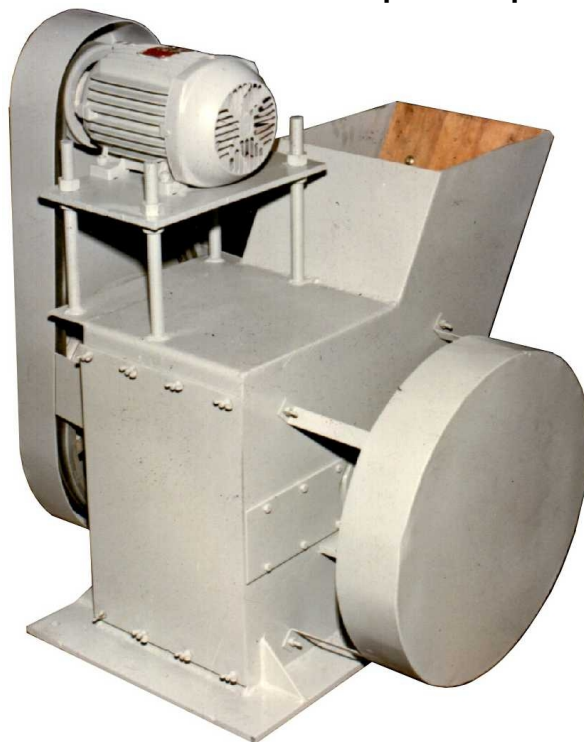

BRITADOR DE GELO

BG-25S tipo Simples

BG-25D tipo Duplo

- ◆ Brita gelos em barras com grande facilidade
- ◆ Facas de aço carbono temperado de alta dureza
- ◆ Carcaça confeccionada em chapas de aço carbono
- ◆ Acionamento pelo motor elétrico blindado de indução trifásica
- ◆ Opcionalmente, pode ter facas especiais para triturar o gelo
- ◆ Acabamento em pintura sintética, ou opcionalmete, acabamento em galvanização em banho quente, ou confeccionado em aço inoxidável