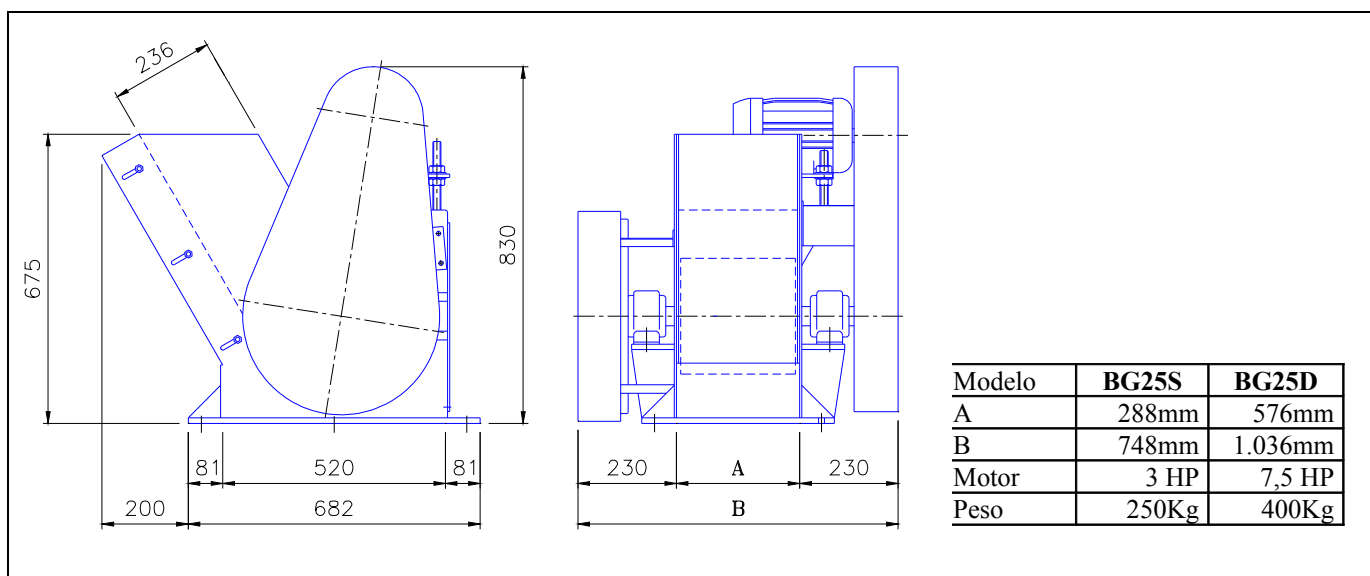

BRITADOR DE GELO

BG-25S tipo Simples

BG-25D tipo Duplo

- ◆ Brita gelos em barras com grande facilidade
- ◆ Facas de aço carbono temperado de alta dureza
- ◆ Carcaça confeccionada em chapas de aço carbono
- ◆ Acionamento pelo motor elétrico blindado de indução trifásica
- ◆ Opcionalmente, pode ter facas especiais para triturar o gelo
- ◆ Acabamento em pintura sintética, ou opcionalmete, acabamento em galvanização em banho quente, ou confeccionado em aço inoxidável